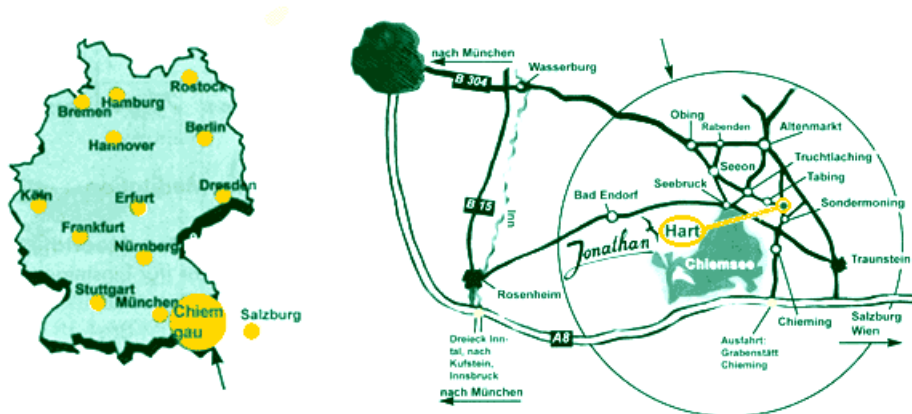

Jonathan Seminarhotel Anfahrtsskizze

Jonathan Seminarhotel
83339 Chieming/Hart
Telefon: 08669 - 790 90
Fax: 08669 - 790 970
email: info@Jonathan-Seminarhotel.de

Mit dem Auto:

Autobahn München-Salzburg, von München kommend am Chiemsee vorbei - von Salzburg aus vor dem Chiemsee, Ausfahrt Grabenstätt. Dem Wegweiser Richtung Chieming folgen, durch Chieming durch, an der Ampelkreuzung weiter geradeaus, noch ca. einen Kilometer bis „Sondermoning“. Hier geht es links ab nach Hart. Weitere eineinhalb Kilometer und Sie sind in Hart. Hier geht es links in´s Dorf hinein in die "Tabinger Straße" und nach ca. 200 Metern wieder links in die „Kellerstraße“. Das letzte Anwesen - schon sind Sie da.

Wenn die Autobahnen dicht sind: über Wasserburg nach Rabenden, über Seeon nach Truchtlaching, in der Ortsmitte nach rechts, Richtung Seebuck, nach 2 km links ab nach Tabing, im Ort nach Hart (rechts).

Mit dem Flugzeug:

Vom Flughafen München oder Salzburg aus benutzen Sie den Zubringerbus zum Bahnhof. Hier geht es weiter mit der Bahn in Richtung Traunstein. Gerne organisieren wir für Sie auch vom Flughafen aus einen Zubringer oder Abholer.

Mit der Bahn:

Der Bahnhof Traunstein hat direkte Verbindungen z.B. nach Salzburg - München - Karlsruhe - Hamburg - Nürnberg - Berlin. Sie fahren mit der Bahn über München, bzw. Salzburg bis zum Bahnhof Traunstein. Hier nehmen Sie entweder vor dem Bahnhof ein Taxi (subventionierter Sonderpreis € 17,-; Tel.: 0861-4448 www.taxi-mietwagen-hartmann.de), oder den Linienbus Richtung Obing oder Schnaitsee.