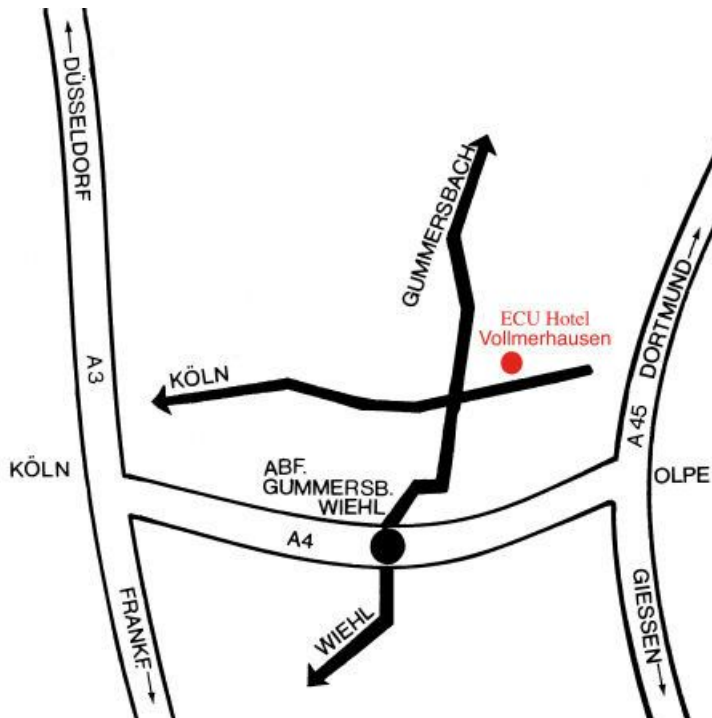

# Anfahrt ECU Hotel Gummersbach

## ECU Hotel

Vollmerhauser Strasse 8

51645 Gummersbach

Tel.: 0 22 61 973-0

Fax: 0 22 61 973-70

## Vom ECU-Hotel mit dem PKW

zur Autobahn 3 km

Messegelände Köln 45 km

Messegelände Düsseldorf 90 km

Frankfurt 170 km

## Vom ECU-Hotel mit Bus und Bahn

Bushaltestelle direkt am Haus

Zum Bahnhof 1,5 km

Messegelände Köln per Bahn im Stundentakt.